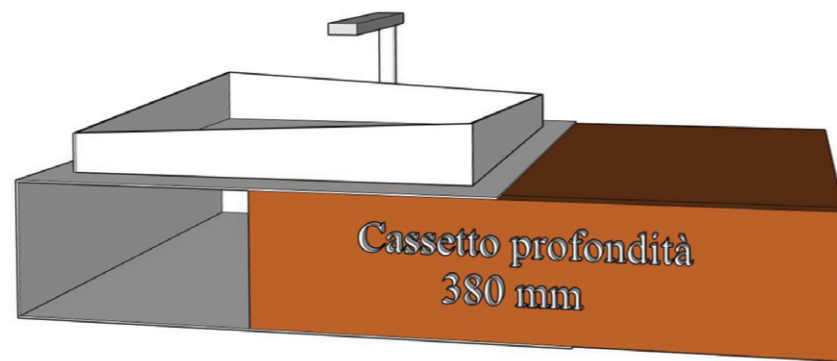

GROOVE
400 X 150 H 250 mm
acciaio
black / white / color

SLIM
350 X 210 H 700 mm
legno nobilitato

Apertura reversibile

Colori pag. 34-35

COMPLEMENTI

SIFONE TONDO ALTO
acciaio

cromo
black / white
color

SIFONE QUADRO ALTO
acciaio

cromo
black / white
color

SIFONE TONDO ALTO black

SIFONE QUADRO ALTO black

SIFONE TONDO ALTO white

Colori pag. 34-35

ICON 1 CASSETTO

Larghezza minima 800 mm.
Larghezza regolabile in fase di montaggio.

Larghezza massima 1150 mm.
Larghezza regolabile in fase di montaggio.

ICON 2 CASSETTI

Larghezza minima 1703 mm.
Larghezza regolabile in fase di montaggio.

Larghezza massima 2396 mm.
Larghezza regolabile in fase di montaggio.

SCHEDE TECNICHE PIANI CON LAVABO INTEGRATO

Misure in mm