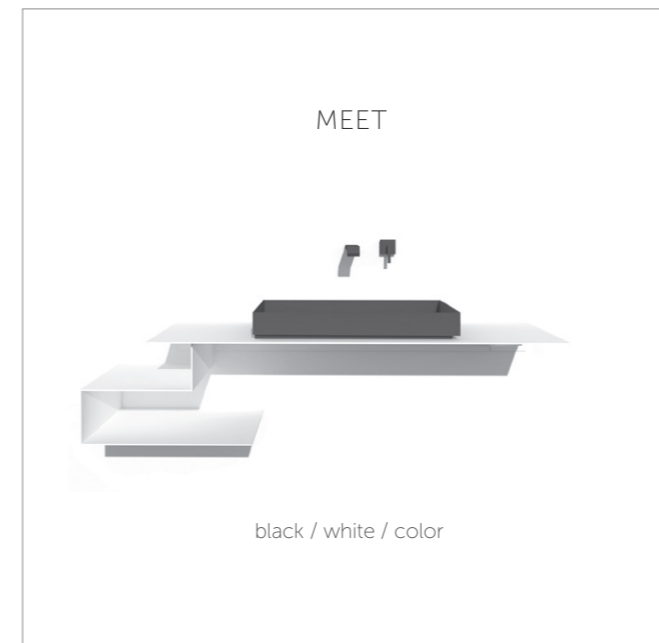

FORO LAVABO E FORO MISCELATORE
inclusi nel prezzo - specificare la posizione

Per i piani: Blade, Code, Stealth, Play, Dune, Free, Skin, Ice, Air, Hole, Personality.

Colori pag. 34-35
Schede tecniche da pag. 20

ACCESSORI PER PIANI

Per modelli: SKIN - ICE - AIR - HOLE - CODE - STEALTH - PLAY - DUNE - FREE

ACCESSORI PER PIANI

Per modelli: SKIN - ICE - AIR - HOLE - CODE - STEALTH - PLAY - DUNE - FREE

Gli accessori sono esclusi di piano lavabo, lavabo, miscelatore, sifone e specchio.

MINI-MAL
MINI-MAL HOOK
MEET
TABLE

Colori pag. 34-35
Schede tecniche da pag. 20

DRAWER WOOD
ACCIAIO + legno nobilitato

DRAWER COLOR
ACCIAIO + anta acciaio

DRAWER WOOD **800 X 400 H 200 mm**
black / white / color + WOOD