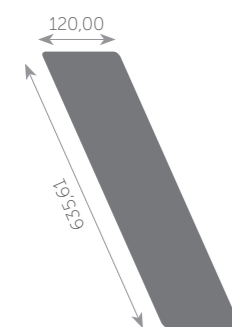

TILE CORNER B

LEAF
KERA B
FILO

SURF
OPEN
NAMI

PLAY
PERSONALITY PLAY