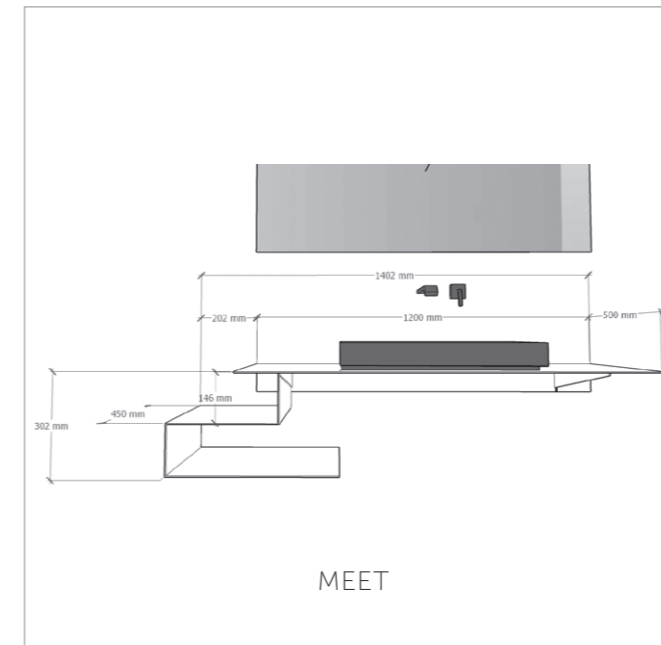

SCHEDE TECNICHE E ACCESSORI PER PIANI

lunghezza piano 1200 mm

Per modelli: SKIN - ICE - AIR - HOLE - CODE - STEALTH - PLAY - DUNE - FREE

Gli accessori sono esclusi di piano lavabo, lavabo, miscelatore, sifone e specchio.

MINI-MAL
MINI-MAL HOOK
MEET
TABLE

MEET