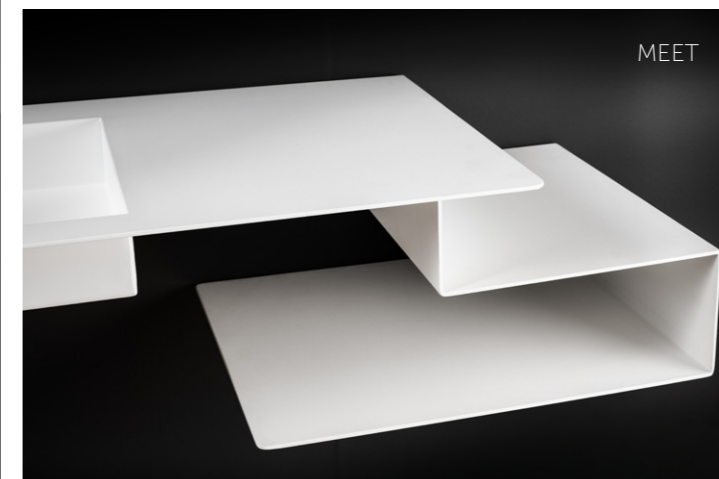

ACCESSORI PER PIANI

Per modelli: SKIN - ICE - AIR - HOLE - CODE - STEALTH - PLAY - DUNE - FREE