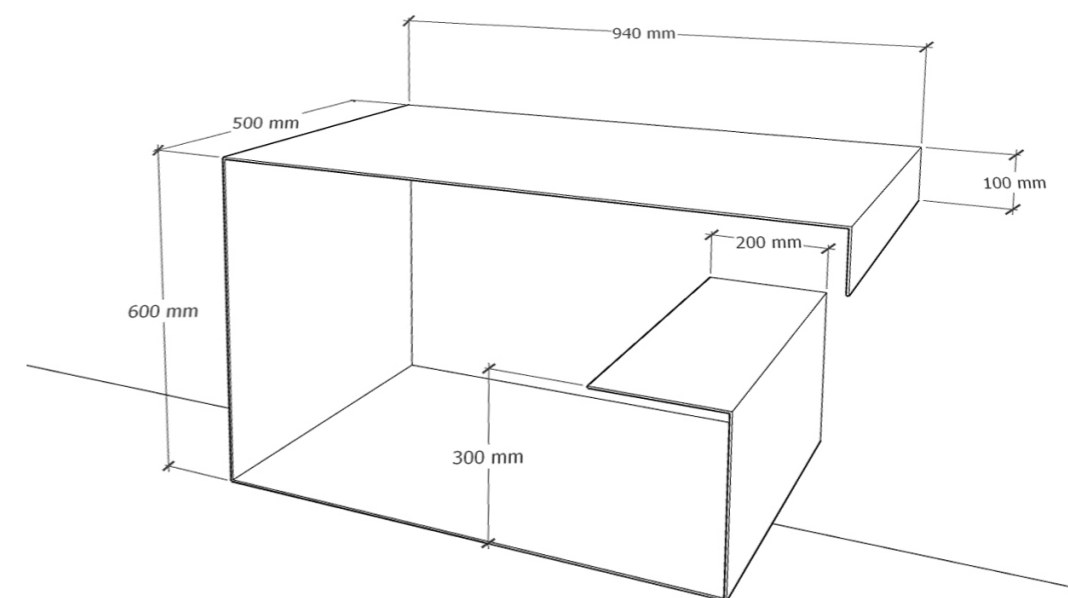

Colori pag. 34-35