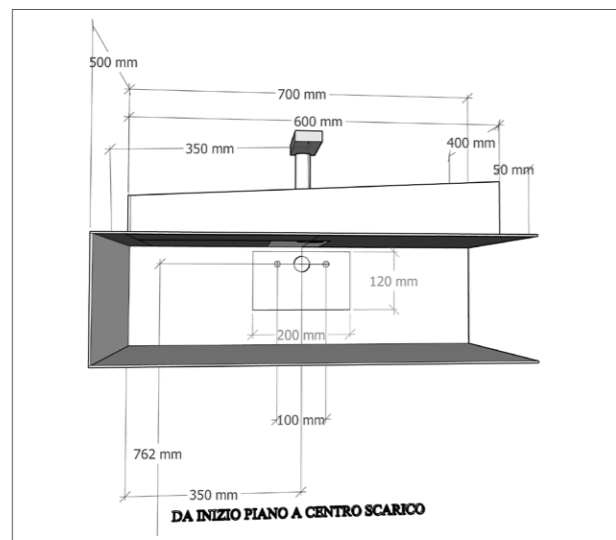

GROOVE
400 X 150 H 250 mm
acciaio
black / white / color

SLIM
350 X 210 H 700 mm
legno nobilitato

Apertura reversibile

Colori pag. 34-35

COMPLEMENTI

SIFONE TONDO ALTO
acciaio

cromo
black / white
color

SIFONE QUADRO ALTO
acciaio

cromo
black / white
color

SIFONE TONDO ALTO black

SIFONE QUADRO ALTO black

SIFONE TONDO ALTO white

Colori pag. 34-35

ICON 1 CASSETTO

Larghezza minima 800 mm.
Larghezza regolabile in fase di montaggio.

Larghezza massima 1150 mm.
Larghezza regolabile in fase di montaggio.

ICON 2 CASSETTI

Larghezza minima 1703 mm.
Larghezza regolabile in fase di montaggio.

Larghezza massima 2396 mm.
Larghezza regolabile in fase di montaggio.

SCHEDE TECNICHE PIANI CON LAVABO INTEGRATO

Misure in mm

BLADE
misura minima 1500 mm

DUNE
misura minima 1500 mm

CODE
misura minima 1200 mm

STEALTH
misura minima 1200 mm

PLAY
misura minima 1200 mm

FREE
misura unica 1200 mm

SCHEDE TECNICHE E ACCESSORI PER PIANI

lunghezza piano 1200 mm