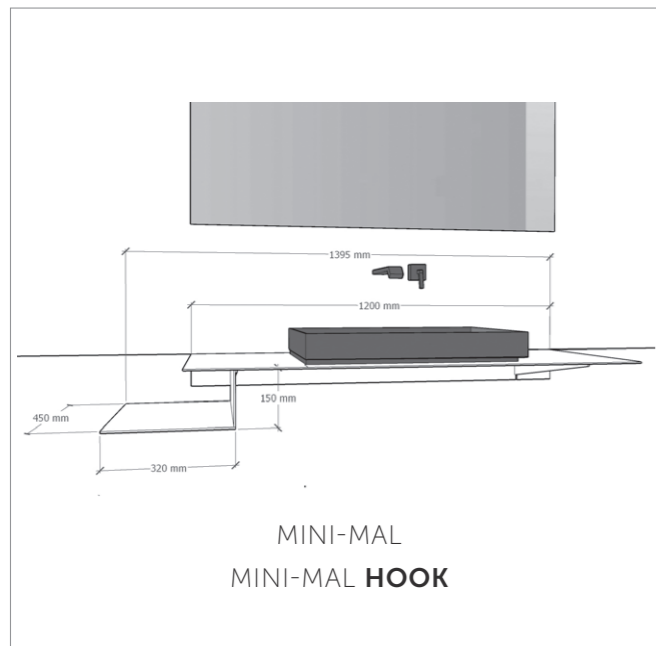

BLADE
misura minima 1500 mm

DUNE
misura minima 1500 mm

CODE
misura minima 1200 mm

STEALTH
misura minima 1200 mm

PLAY
misura minima 1200 mm

FREE
misura unica 1200 mm

SCHEDE TECNICHE E ACCESSORI PER PIANI

lunghezza piano 1200 mm

Per modelli: SKIN - ICE - AIR - HOLE - CODE - STEALTH - PLAY - DUNE - FREE

Gli accessori sono esclusi di piano lavabo, lavabo, miscelatore, sifone e specchio.

MINI-MAL
MINI-MAL HOOK
MEET
TABLE

MEET

MEET TWO

MINI-MAL
MINI-MAL HOOK

MINI-MAL TWO
MINI-MAL TWO HOOK

MEET DRAWER

MEET DRAWER TWO

MINI-MAL DRAWER

MINI-MAL TWO DRAWER

TABLE

SCHEDE TECNICHE LAVABI