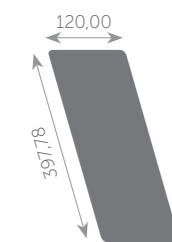

TILE CORNER S

LIFT
LOOP
LEAF
KERA S
KERA B

CUBIC
FILO
OPEN
SURF
NAMI

PLAY
PERSONALITY PLAY