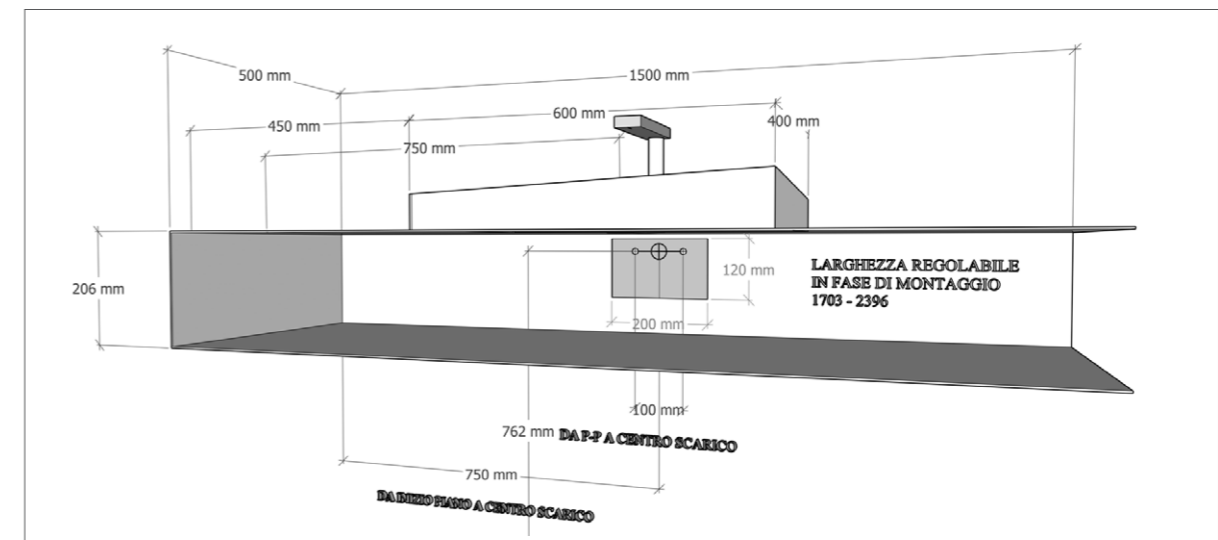

GROOVE
400 X 150 H 250 mm
acciaio
black / white / color

SLIM
350 X 210 H 700 mm
legno nobilitato

Apertura reversibile

Colori pag. 34-35

COMPLEMENTI

SIFONE TONDO ALTO
acciaio

cromo
black / white
color

SIFONE QUADRO ALTO
acciaio

cromo
black / white
color

SIFONE TONDO ALTO black

SIFONE QUADRO ALTO black

SIFONE TONDO ALTO white

Colori pag. 34-35

ICON 1 CASSETTO

Larghezza minima 800 mm.
Larghezza regolabile in fase di montaggio.

Larghezza massima 1150 mm.
Larghezza regolabile in fase di montaggio.

ICON 2 CASSETTI

Larghezza minima 1703 mm.
Larghezza regolabile in fase di montaggio.

Larghezza massima 2396 mm.
Larghezza regolabile in fase di montaggio.

SCHEDE TECNICHE PIANI CON LAVABO INTEGRATO

Misure in mm

BLADE
misura minima 1500 mm

DUNE
misura minima 1500 mm

CODE
misura minima 1200 mm

STEALTH
misura minima 1200 mm

PLAY
misura minima 1200 mm

FREE
misura unica 1200 mm

SCHEDE TECNICHE E ACCESSORI PER PIANI

lunghezza piano 1200 mm