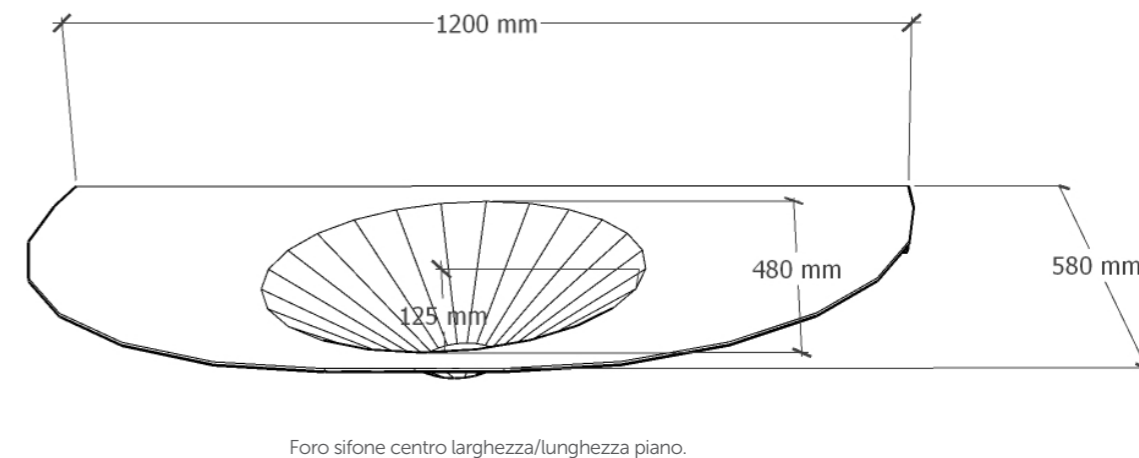

ICON 2 CASSETTI

Larghezza minima 1703 mm.
Larghezza regolabile in fase di montaggio.

Larghezza massima 2396 mm.
Larghezza regolabile in fase di montaggio.

SCHEDE TECNICHE PIANI CON LAVABO INTEGRATO

Misure in mm

BLADE
misura minima 1500 mm

DUNE
misura minima 1500 mm

CODE
misura minima 1200 mm

STEALTH
misura minima 1200 mm

PLAY
misura minima 1200 mm

FREE
misura unica 1200 mm

SCHEDE TECNICHE E ACCESSORI PER PIANI

lunghezza piano 1200 mm

Per modelli: SKIN - ICE - AIR - HOLE - CODE - STEALTH - PLAY - DUNE - FREE

Gli accessori sono esclusi di piano lavabo, lavabo, miscelatore, sifone e specchio.

MINI-MAL
MINI-MAL HOOK
MEET
TABLE

MEET

MEET TWO