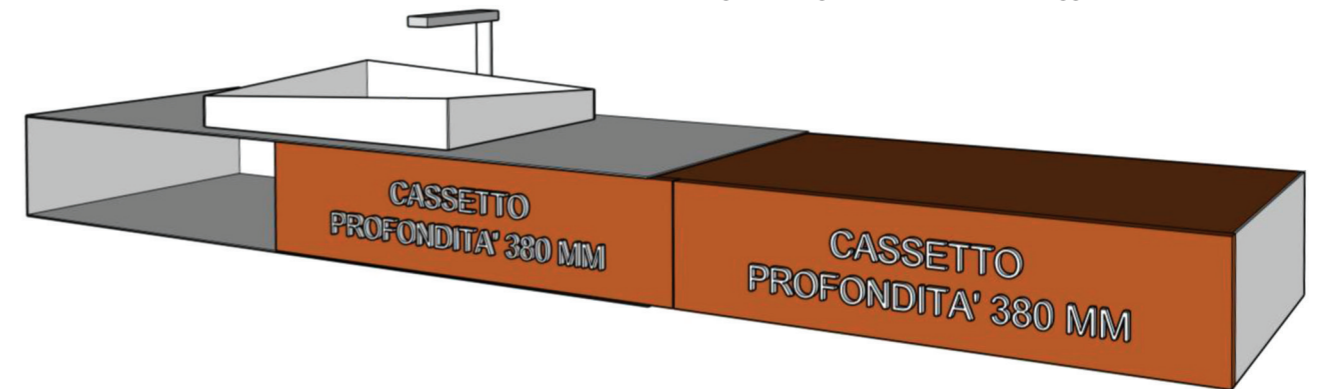

Larghezza massima 2396 mm.
Larghezza regolabile in fase di montaggio.