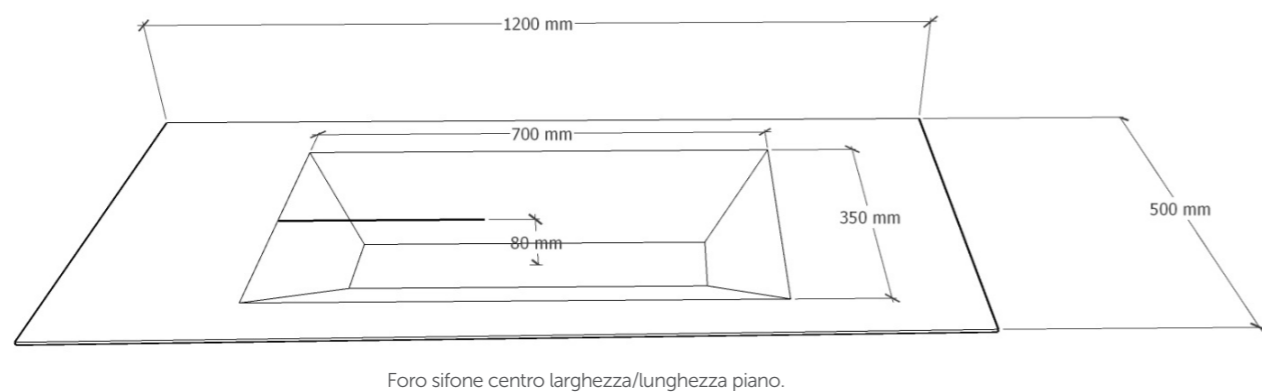

ICON 2 CASSETTI

Larghezza minima 1703 mm.
Larghezza regolabile in fase di montaggio.

Larghezza massima 2396 mm.
Larghezza regolabile in fase di montaggio.

SCHEDE TECNICHE PIANI CON LAVABO INTEGRATO

Misure in mm

BLADE
misura minima 1500 mm

DUNE
misura minima 1500 mm

CODE
misura minima 1200 mm

STEALTH
misura minima 1200 mm

PLAY
misura minima 1200 mm

FREE
misura unica 1200 mm

SCHEDE TECNICHE E ACCESSORI PER PIANI

lunghezza piano 1200 mm