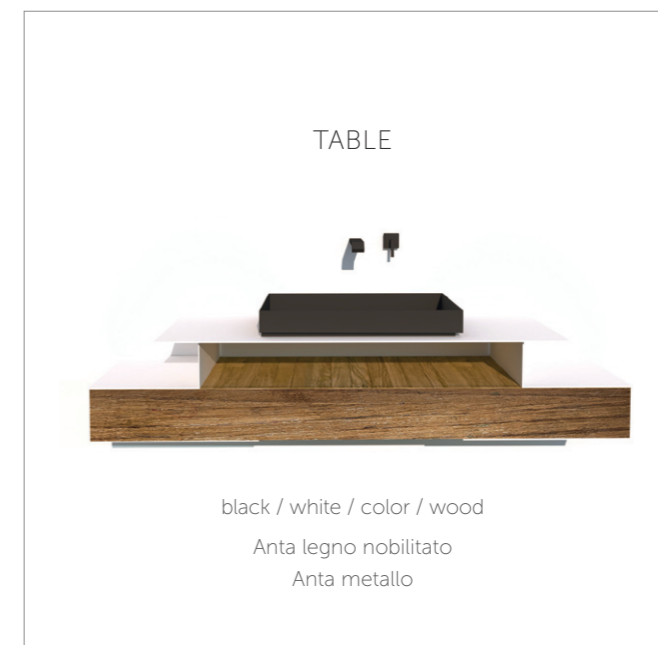

ACCESSORI PER PIANI

Per modelli: SKIN - ICE - AIR - HOLE - CODE - STEALTH - PLAY - DUNE - FREE

Gli accessori sono esclusi di piano lavabo, lavabo, miscelatore, sifone e specchio.

MINI-MAL
MINI-MAL HOOK
MEET
TABLE

Colori pag. 34-35
Schede tecniche da pag. 20