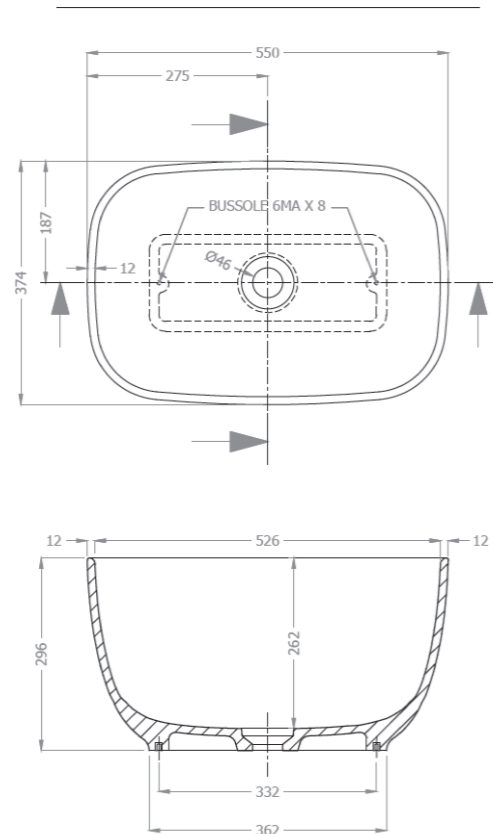

CUBIC

TAIKI

BOOT

LIFT

TETI

SCHEDE TECNICHE LAVABI ACRYLIC STONE

Misure in mm

LEAF

SCHEDE TECNICHE LAVABI ACRYLIC STONE

Misure in mm

ROMA

STILO

AMBRA

COLOR RAL

 RAL 9001	 RAL 1001	 RAL 1014	 RAL 2003	 RAL 4005	 RAL 6019	 RAL 7006
 RAL 9002	 RAL 1013	 RAL 1015	 RAL 2013	 RAL 4009	 RAL 6018	 RAL 7015
 RAL 9003	 RAL 1019	 RAL 1016	 RAL 3000	 RAL 4011	 RAL 6027	 RAL 7023
 RAL 9010	 RAL 1035	 RAL 1017	 RAL 3003	 RAL 4012	 RAL 6029	 RAL 7032
 RAL 9005	 RAL 1036	 RAL 1021	 RAL 3015	 RAL 5002	 RAL 6035	 RAL 7035
 RAL 9006		 RAL 1034	 RAL 3017	 RAL 5007	 RAL 6005	 RAL 7038
 RAL 9007		 RAL 1023	 RAL 3031	 RAL 5012		 RAL 7042
 RAL 9011			 RAL 3012	 RAL 5014		 RAL 7044
			 RAL 3022	 RAL 5017		 RAL 7047
				 RAL 5020		 RAL 8022
				 RAL 5021		 RAL 8023
				 RAL 5023		 RAL 8029
				 RAL 5025		
				 RAL 5026		