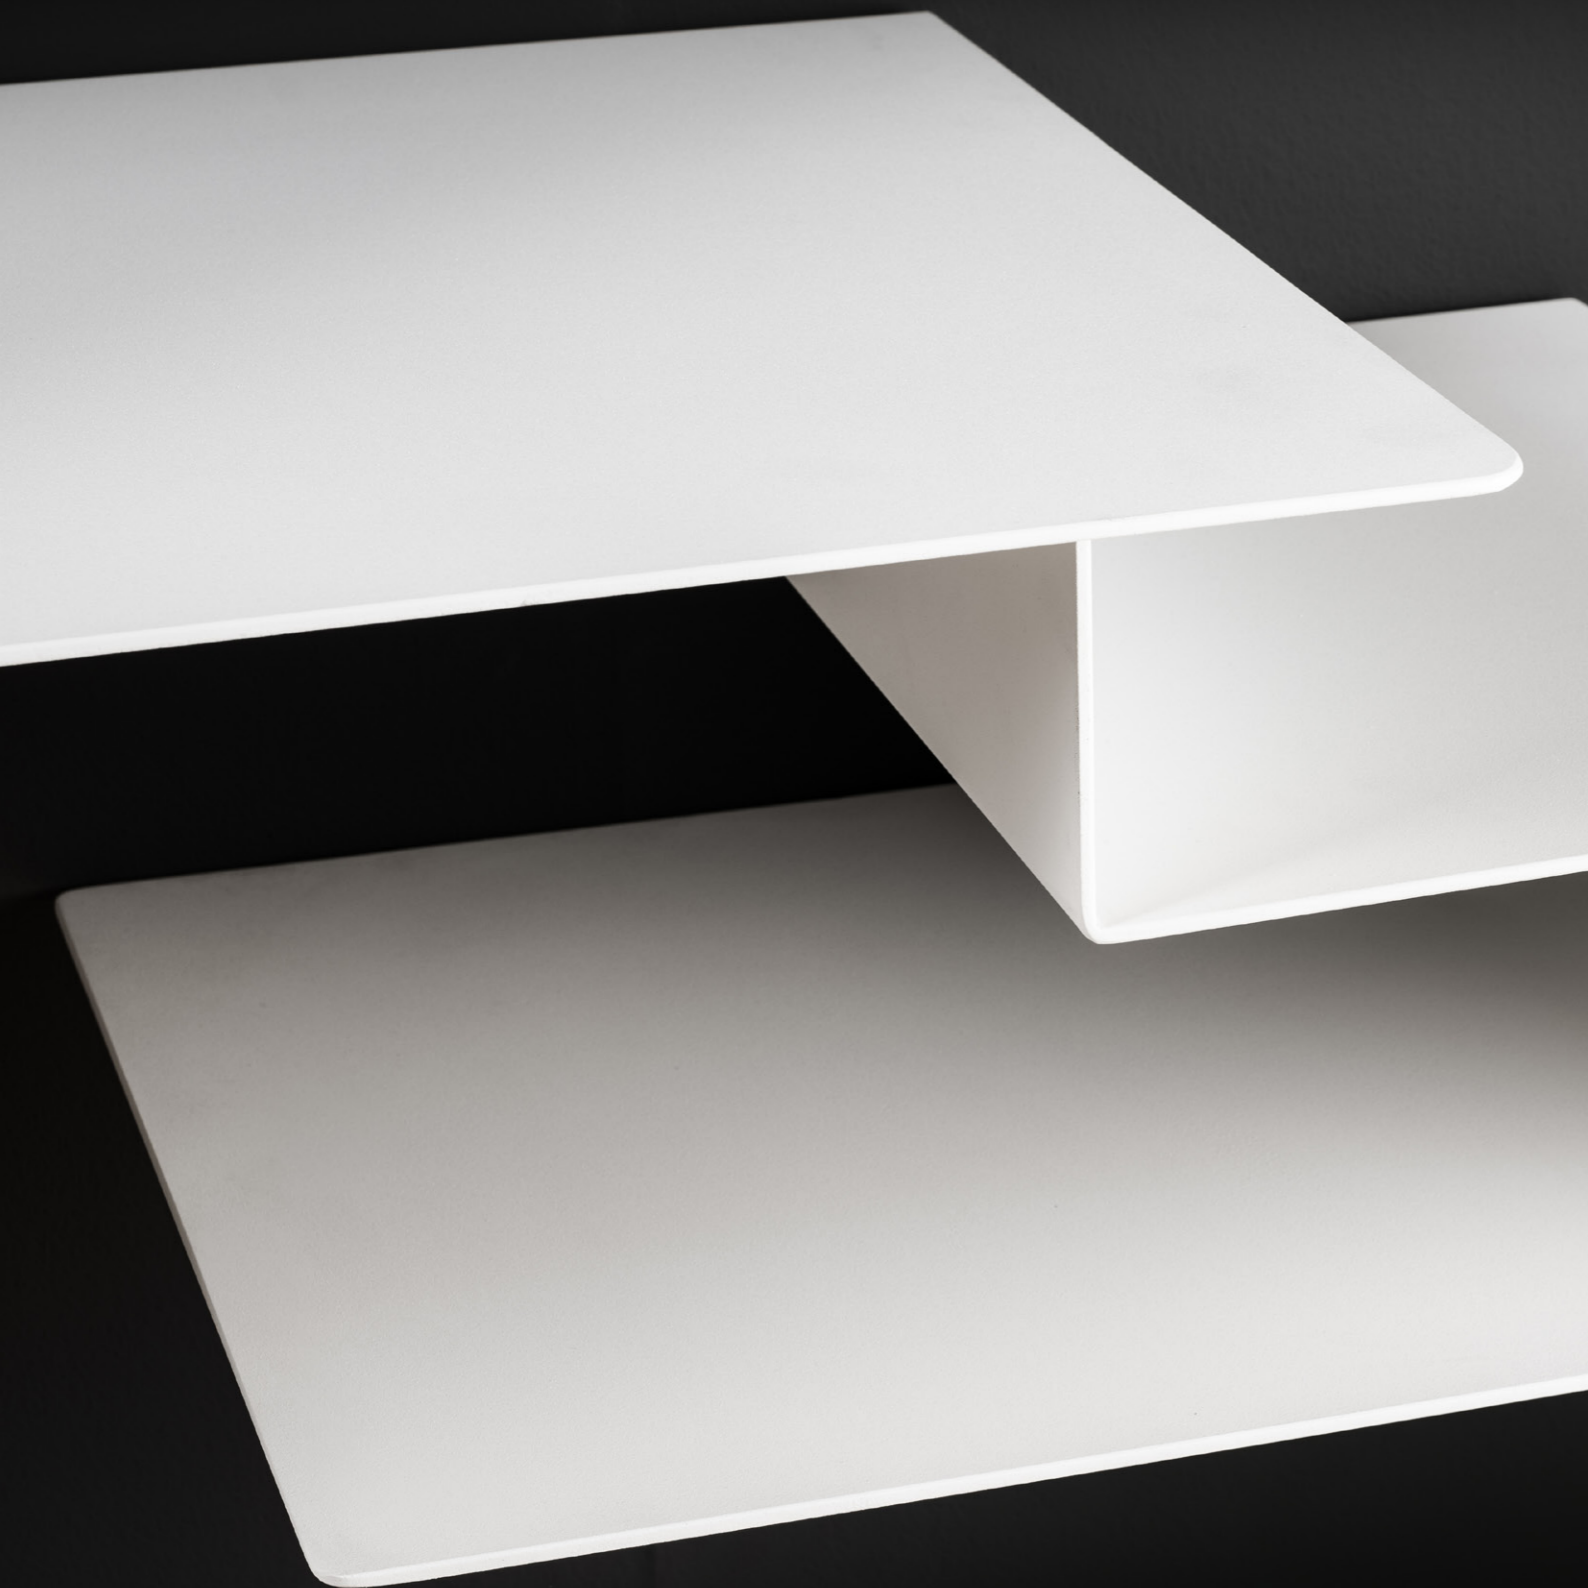

COLLEZIONI

ICON
GLISS

PIANI

con lavabo integrato 4

2 BLADE
3 CODE
STEALTH
PLAY
DUNE
FREE

PIANI

SKIN
ICE
AIR
HOLE
PERSONALITY

ACCESSORI PER PIANI 6

MINI-MAL
MINI-MAL HOOK
MEET
TABLE

DRAWER WOOD 10

DRAWER COLOR 11

LAVABI

acciaio

ORIGAMI
PLANO
FILO
PYRAMIS
REVERSO
TAKA
FOAM
NAMI
LOOP
TEBE
DOU-LI
SURF
TAIKI
BOOT
FOGLIO
LOTUS
BLUME
CUBIC
LIFT
TETI
LEAF
OPEN
INVERSO
KERA B
KERA S

COPRIPILETTE

12 LAVABI
acrylic stone

NOVECENTO
PEPE
BRERA
SOFFIO
ROMA
AMBRA
STILO

COMPLEMENTI

OUT-LINE 16
MAYA 17
GOYA 17
OCEAN 18
GROOVE 18
SLIM 18
SIFONE TONDO ALTO 19
SIFONE QUADRO ALTO 19

SCHEDE TECNICHE 20

COLORI 34

13