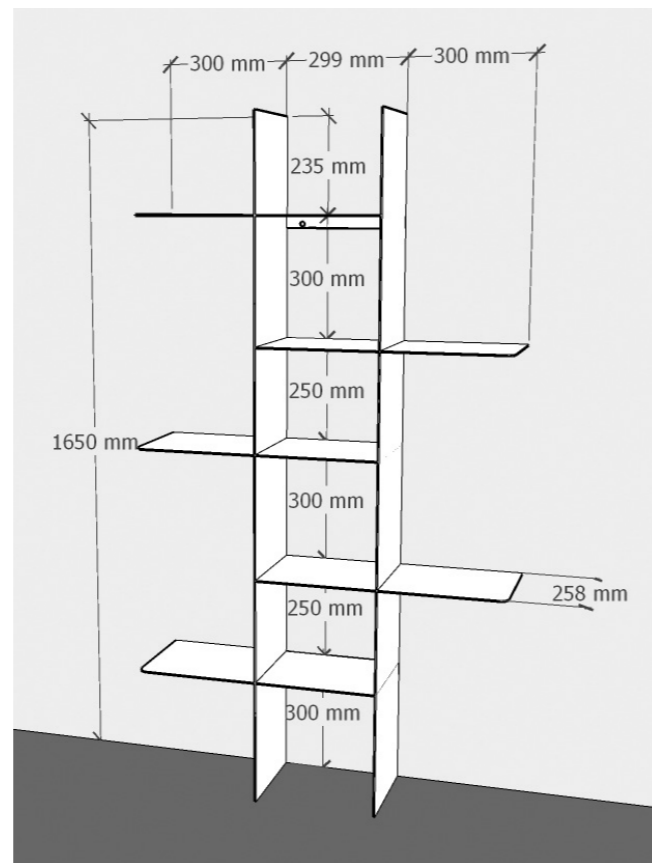

COLORI

Bianco traffico

Tabacco

Sabbia

Grigio cemento

Schede tecniche da pag. 20

COMPLEMENTI

OUT LINE
899 X 500 H 1650 mm
acciaio
black / white / color