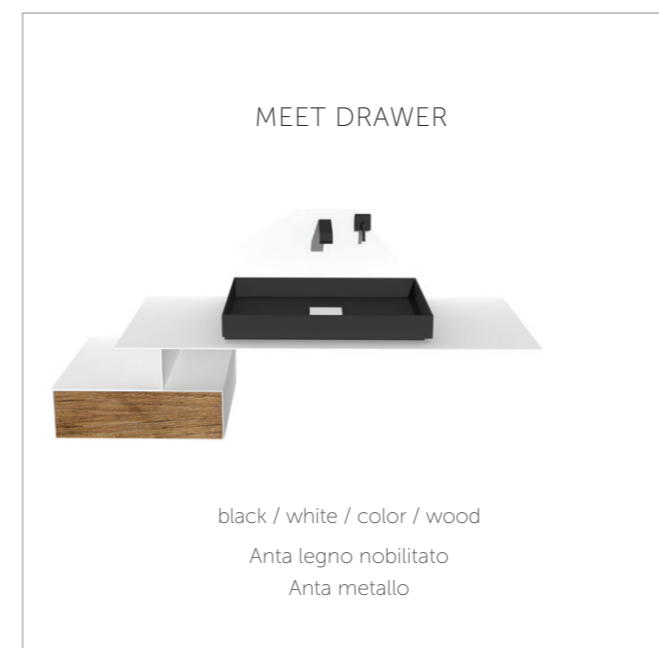

ACCESSORI PER PIANI

Per modelli: SKIN - ICE - AIR - HOLE - CODE - STEALTH - PLAY - DUNE - FREE

Gli accessori sono esclusi di piano lavabo, lavabo, miscelatore, sifone e specchio.

MINI-MAL
MINI-MAL HOOK
MEET
TABLE

Colori pag. 34-35
Schede tecniche da pag. 20