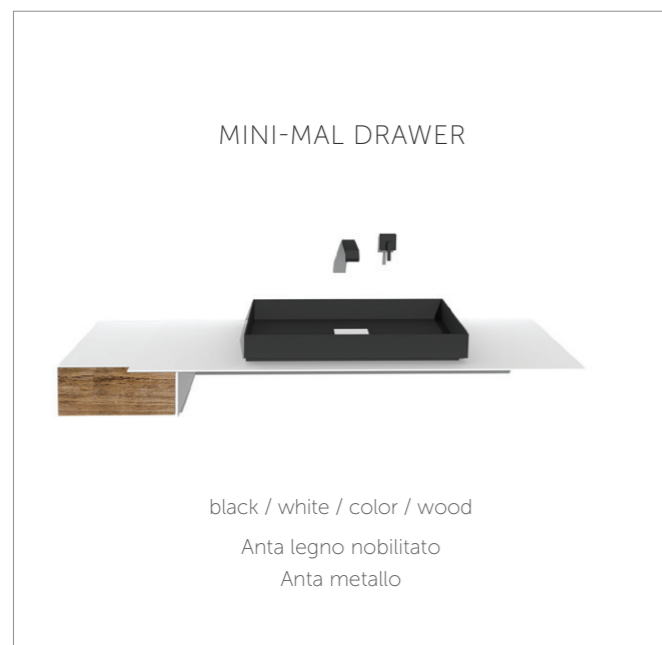

ACCESSORI PER PIANI

Per modelli: SKIN - ICE - AIR - HOLE - CODE - STEALTH - PLAY - DUNE - FREE

Gli accessori sono esclusi di piano lavabo, lavabo, miscelatore, sifone e specchio.

MINI-MAL
MINI-MAL HOOK
MEET
TABLE

Colori pag. 34-35
Schede tecniche da pag. 20