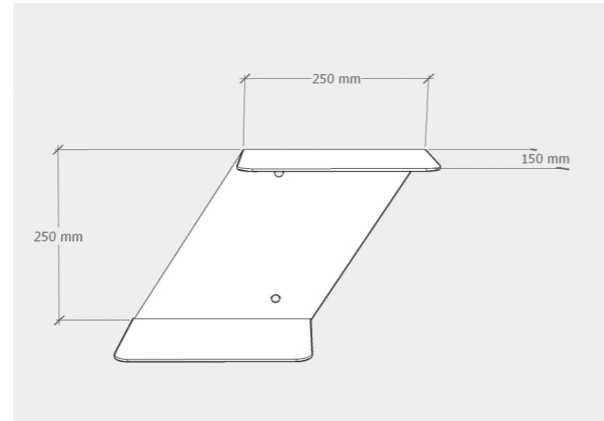

COLORI

Bianco traffico

Tabacco

Sabbia

Grigio cemento

Schede tecniche da pag. 20

COMPLEMENTI

OUT LINE
899 X 500 H 1650 mm
acciaio
black / white / color

Colori pag. 34-35

COMPLEMENTI

MAYA
specchio H 700 mm - luce led
4000 w

- L 600
- L 900
- L 1200

GOYA
specchio luce led 4000 w

- Ø 600
- Ø 800
- Ø 1000
- Ø 1200

COMPLEMENTI

OCEAN
250 X 150 H 250 mm
acciaio
black / white / color

GROOVE
400 X 150 H 250 mm
acciaio
black / white / color

SLIM
350 X 210 H 700 mm
legno nobilitato

Apertura reversibile

Colori pag. 34-35

COMPLEMENTI

SIFONE TONDO ALTO
acciaio

cromo
black / white
color

SIFONE QUADRO ALTO
acciaio