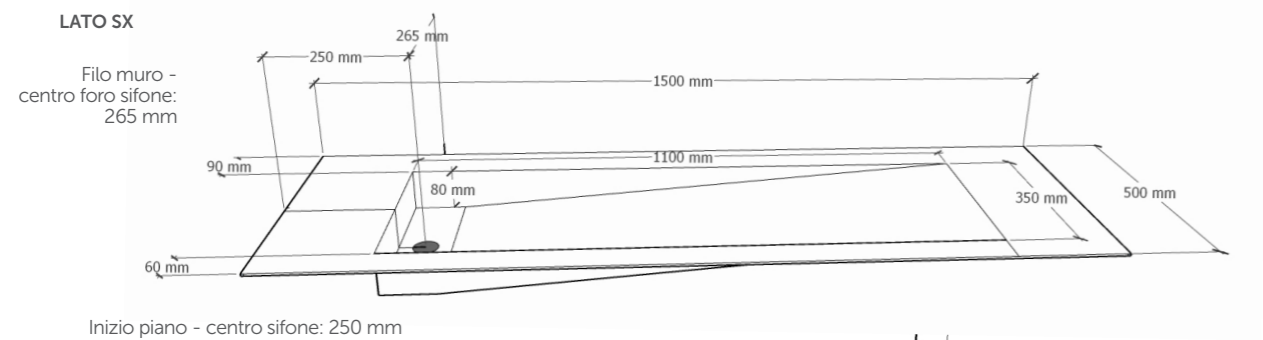

cromo
black / white
color

SIFONE TONDO ALTO black

SIFONE QUADRO ALTO black

SIFONE TONDO ALTO white

Colori pag. 34-35

ICON 1 CASSETTO

Larghezza minima 800 mm.
Larghezza regolabile in fase di montaggio.

Larghezza massima 1150 mm.
Larghezza regolabile in fase di montaggio.

ICON 2 CASSETTI

Larghezza minima 1703 mm.
Larghezza regolabile in fase di montaggio.

Larghezza massima 2396 mm.
Larghezza regolabile in fase di montaggio.

SCHEDE TECNICHE PIANI CON LAVABO INTEGRATO

Misure in mm

BLADE
misura minima 1500 mm

DUNE
misura minima 1500 mm

CODE
misura minima 1200 mm

STEALTH
misura minima 1200 mm

PLAY
misura minima 1200 mm

FREE
misura unica 1200 mm

SCHEDE TECNICHE E ACCESSORI PER PIANI

lunghezza piano 1200 mm