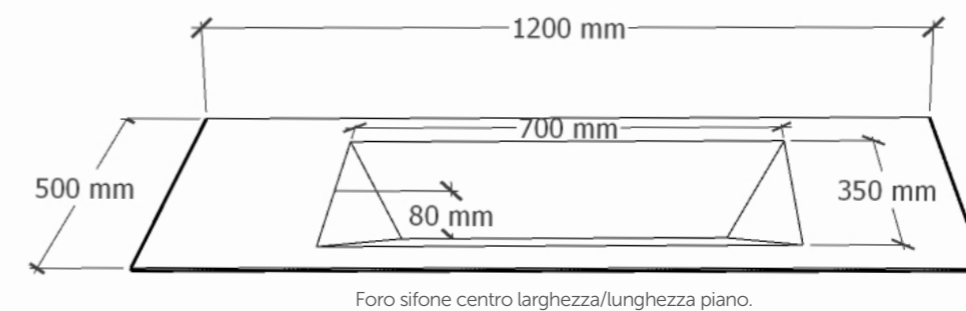

BLADE
misura minima 1500 mm

DUNE
misura minima 1500 mm

CODE
misura minima 1200 mm

STEALTH
misura minima 1200 mm

PLAY
misura minima 1200 mm

FREE
misura unica 1200 mm

SCHEDE TECNICHE E ACCESSORI PER PIANI

lunghezza piano 1200 mm