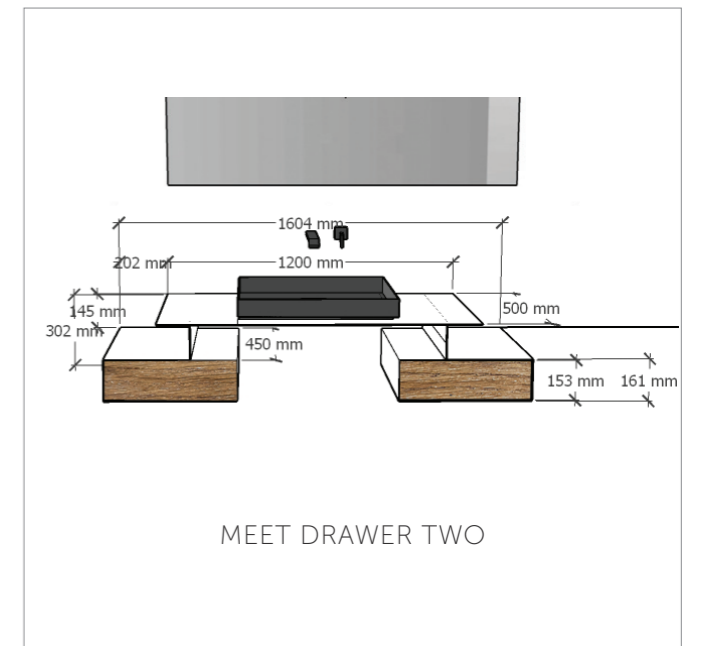

MEET DRAWER TWO