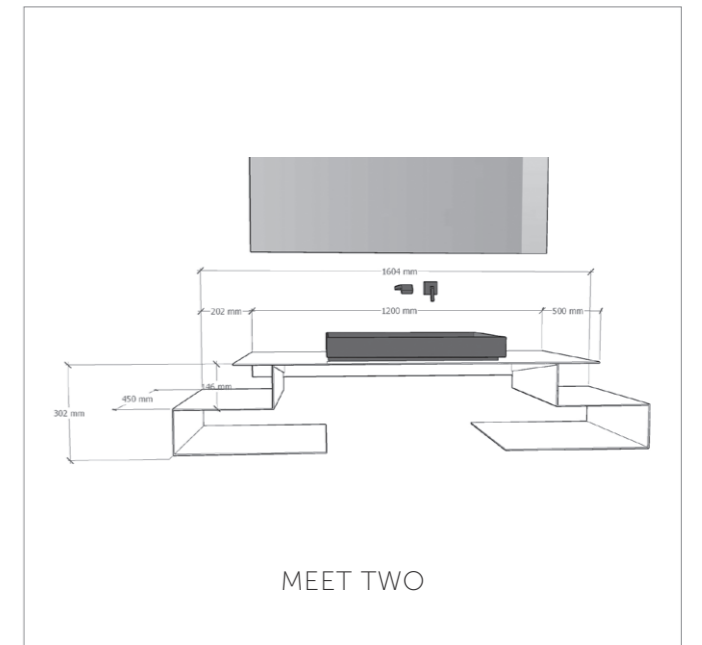

BLADE
misura minima 1500 mm

DUNE
misura minima 1500 mm

CODE
misura minima 1200 mm

STEALTH
misura minima 1200 mm

PLAY
misura minima 1200 mm

FREE
misura unica 1200 mm

SCHEDE TECNICHE E ACCESSORI PER PIANI

lunghezza piano 1200 mm

Per modelli: SKIN - ICE - AIR - HOLE - CODE - STEALTH - PLAY - DUNE - FREE

Gli accessori sono esclusi di piano lavabo, lavabo, miscelatore, sifone e specchio.

MINI-MAL
MINI-MAL HOOK
MEET
TABLE

MEET

MEET TWO