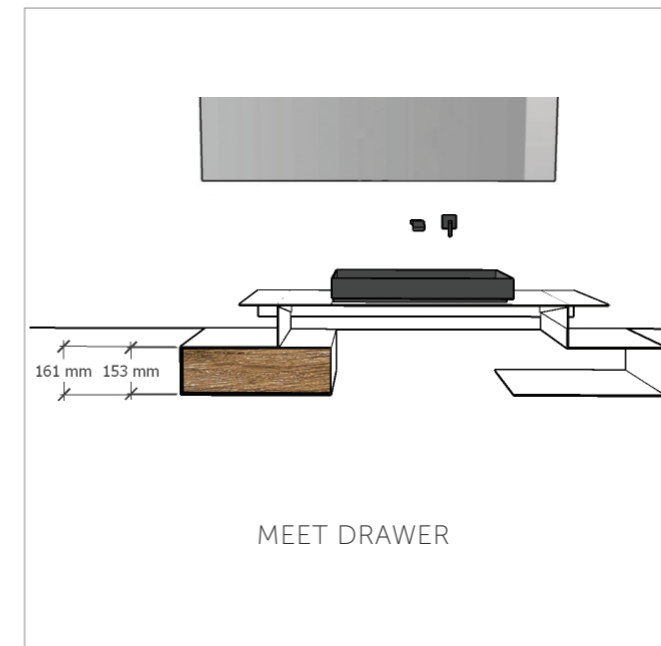

Per modelli: SKIN - ICE - AIR - HOLE - CODE - STEALTH - PLAY - DUNE - FREE

Gli accessori sono esclusi di piano lavabo, lavabo, miscelatore, sifone e specchio.

MINI-MAL
MINI-MAL HOOK
MEET
TABLE

MEET

MEET TWO

MINI-MAL
MINI-MAL HOOK

MINI-MAL TWO
MINI-MAL TWO HOOK

MEET DRAWER

MEET DRAWER TWO

MINI-MAL DRAWER

MINI-MAL TWO DRAWER

TABLE

SCHEDE TECNICHE LAVABI