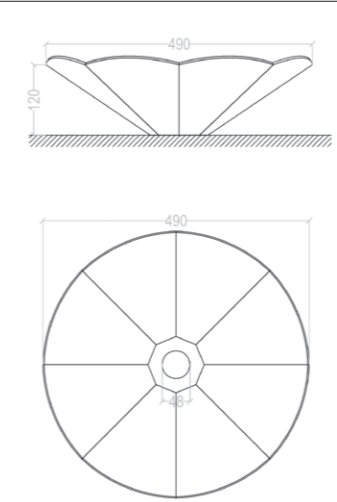

Misure in mm

PLANO

ORIGAMI

FILO

REVERSO

FOAM

PYRAMIS

TAKA

CUBIC

TAIKI

BOOT

LIFT

TETI

SCHEDE TECNICHE LAVABI ACRYLIC STONE

Misure in mm

LEAF

SCHEDE TECNICHE LAVABI ACRYLIC STONE

Misure in mm

ROMA

STILO

AMBRA

COLOR RAL

 RAL 9001	 RAL 1001	 RAL 1014	 RAL 2003	 RAL 4005	 RAL 6019	 RAL 7006
 RAL 9002	 RAL 1013	 RAL 1015	 RAL 2013	 RAL 4009	 RAL 6018	 RAL 7015
 RAL 9003	 RAL 1019	 RAL 1016	 RAL 3000	 RAL 4011	 RAL 6027	 RAL 7023
 RAL 9010	 RAL 1035	 RAL 1017	 RAL 3003	 RAL 4012	 RAL 6029	 RAL 7032
 RAL 9005	 RAL 1036	 RAL 1021	 RAL 3015	 RAL 5002	 RAL 6035	 RAL 7035
 RAL 9006		 RAL 1034	 RAL 3017	 RAL 5007	 RAL 6005	 RAL 7038
 RAL 9007		 RAL 1023	 RAL 3031	 RAL 5012		 RAL 7042
 RAL 9011			 RAL 3012	 RAL 5014		 RAL 7044
			 RAL 3022	 RAL 5017		 RAL 7047
				 RAL 5020		 RAL 8022
				 RAL 5021		 RAL 8023
				 RAL 5023		 RAL 8029
				 RAL 5025		
				 RAL 5026		