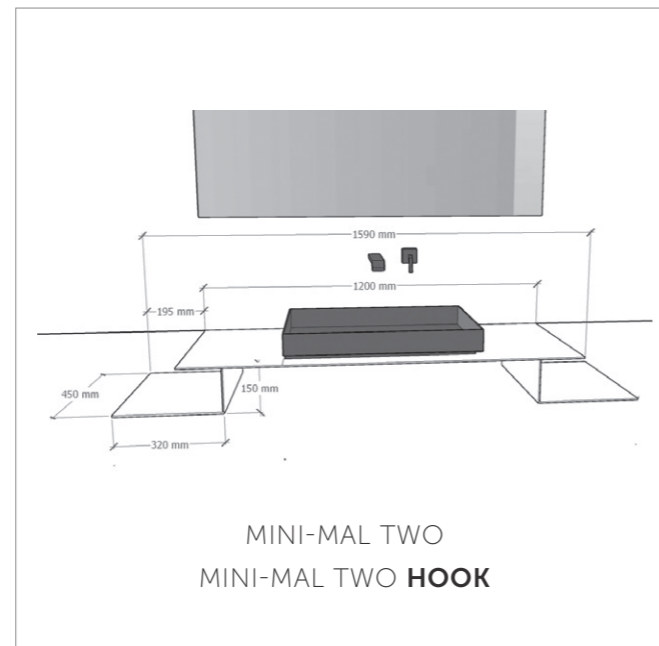

MINI-MAL TWO
MINI-MAL TWO HOOK