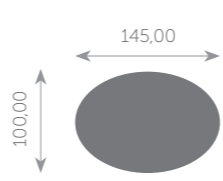

COPRIPILETTE Colori pag. 34-35 per lavabi acciaio

modello LAVABO	modello PIANO		
	black / white / color		
UP			
FOAM	LOOP	LIFT	PLAY
BOOT	FILO	LEAF	PERSONALITY PLAY
CUBIC	OPEN	KERA S	
KERA B	SURF	NAMI	
ROUND			
CUBIC	LEAF	DOU-LI	PLAY
KERA B	SURF	KERA S	PERSONALITY PLAY
LOOP	OPEN	NAMI	FREE
LIFT	FILO		
MACHI			
BLUME	LOOP	OPEN	PLAY
LOTUS	LIFT	FILO	PERSONALITY PLAY
CUBIC	LEAF	KERA S	
KERA B	SURF	NAMI	
OVAL B			
TAKA	LIFT	FILO	PLAY
CUBIC	LEAF	KERA S	PERSONALITY PLAY
KERA B	SURF	NAMI	
LOOP	OPEN		
OVAL S			
TAIKI	LIFT	OPEN	PLAY
CUBIC	LEAF	FILO	PERSONALITY PLAY
KERA B	SURF	KERA S	
LOOP		NAMI	
NINE			
PYRAMIS	KERA B	OPEN	PLAY
TEBE	LOOP	FILO	PERSONALITY PLAY
TETI	LIFT	INVERSO	
REVERSO	LEAF	NAMI	
CUBIC	SURF	KERA S	
SQUARE R			
CUBIC	LEAF	KERA S	PLAY
KERA B	SURF	NAMI	PERSONALITY PLAY
LOOP	OPEN		BLADE
LIFT	FILO		DUNE
			CODE