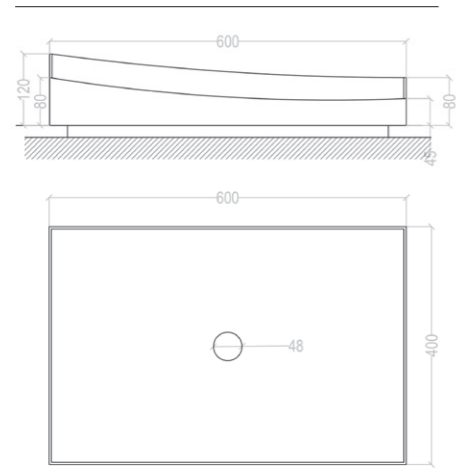

CUBIC

TAIKI

BOOT

LIFT

TETI

SCHEDE TECNICHE LAVABI ACRYLIC STONE

Misure in mm

LEAF

SCHEDE TECNICHE LAVABI ACRYLIC STONE

Misure in mm

ROMA

STILO

AMBRA

COLOR RAL

 RAL 9001	 RAL 1001	 RAL 1014	 RAL 2003	 RAL 4005	 RAL 6019	 RAL 7006
 RAL 9002	 RAL 1013	 RAL 1015	 RAL 2013	 RAL 4009	 RAL 6018	 RAL 7015
 RAL 9003	 RAL 1019	 RAL 1016	 RAL 3000	 RAL 4011	 RAL 6027	 RAL 7023
 RAL 9010	 RAL 1035	 RAL 1017	 RAL 3003	 RAL 4012	 RAL 6029	 RAL 7032
 RAL 9005	 RAL 1036	 RAL 1021	 RAL 3015	 RAL 5002	 RAL 6035	 RAL 7035
 RAL 9006		 RAL 1034	 RAL 3017	 RAL 5007	 RAL 6005	 RAL 7038
 RAL 9007		 RAL 1023	 RAL 3031	 RAL 5012		 RAL 7042
 RAL 9011			 RAL 3012	 RAL 5014		 RAL 7044
			 RAL 3022	 RAL 5017		 RAL 7047
				 RAL 5020		 RAL 8022
				 RAL 5021		 RAL 8023
				 RAL 5023		 RAL 8029
				 RAL 5025		
				 RAL 5026		