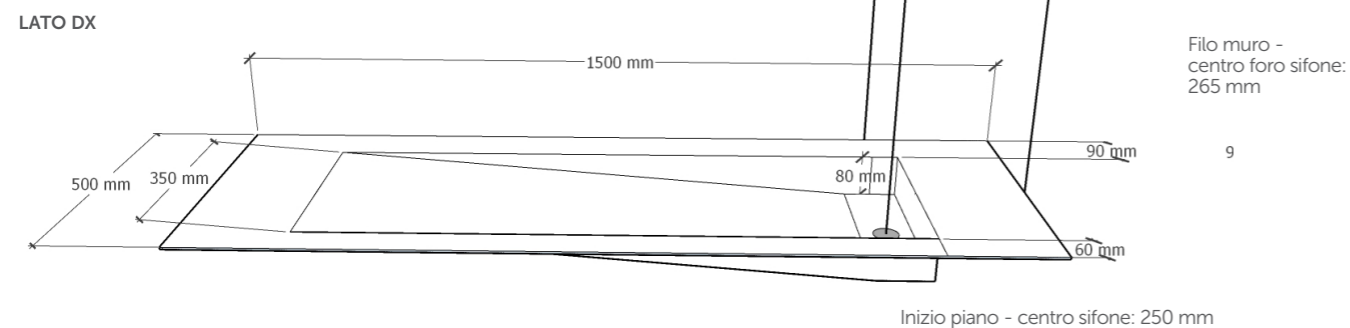

cromo
black / white
color

SIFONE TONDO ALTO black

SIFONE QUADRO ALTO black

SIFONE TONDO ALTO white

Colori pag. 34-35

ICON 1 CASSETTO

Larghezza minima 800 mm.
Larghezza regolabile in fase di montaggio.

Larghezza massima 1150 mm.
Larghezza regolabile in fase di montaggio.

ICON 2 CASSETTI

Larghezza minima 1703 mm.
Larghezza regolabile in fase di montaggio.

Larghezza massima 2396 mm.
Larghezza regolabile in fase di montaggio.

SCHEDE TECNICHE PIANI CON LAVABO INTEGRATO

Misure in mm

BLADE
misura minima 1500 mm

DUNE
misura minima 1500 mm

CODE
misura minima 1200 mm

STEALTH
misura minima 1200 mm

PLAY
misura minima 1200 mm

FREE
misura unica 1200 mm

SCHEDE TECNICHE E ACCESSORI PER PIANI

lunghezza piano 1200 mm