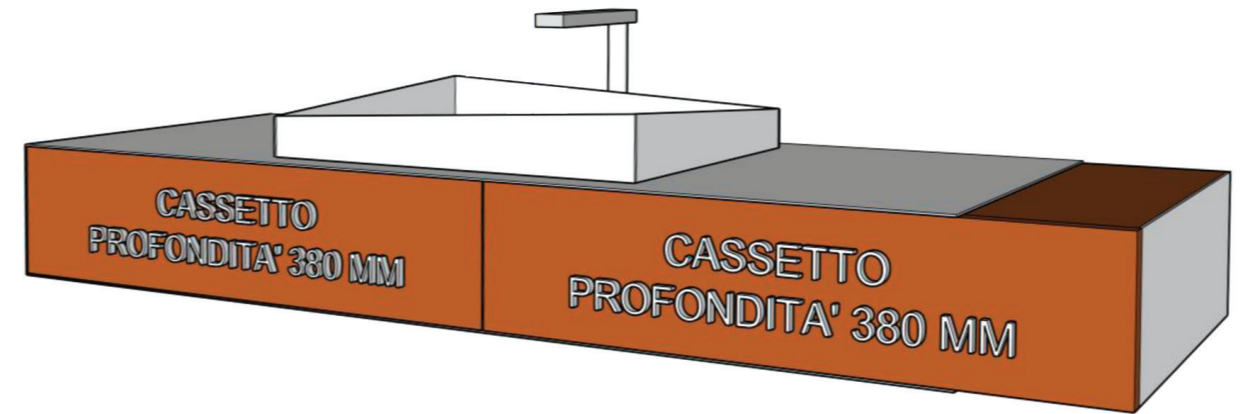

ICON 2 CASSETTI

Larghezza minima 1703 mm.
Larghezza regolabile in fase di montaggio.