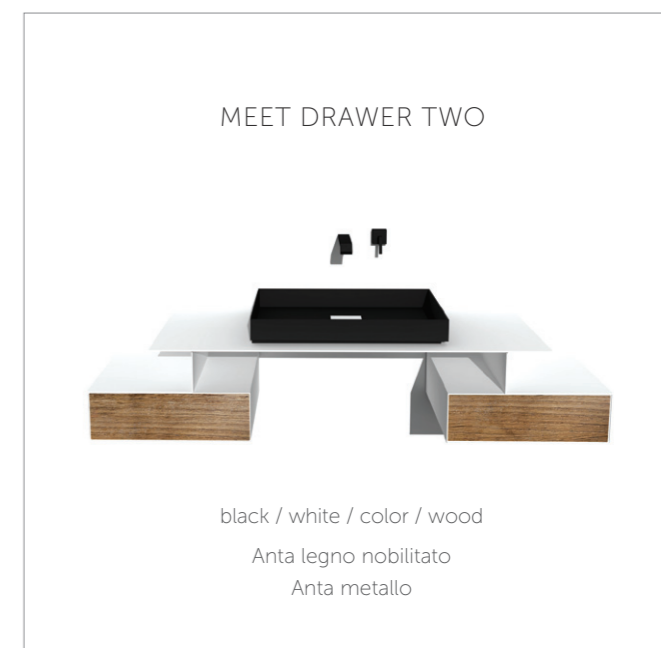

ACCESSORI PER PIANI

Per modelli: SKIN - ICE - AIR - HOLE - CODE - STEALTH - PLAY - DUNE - FREE

Gli accessori sono esclusi di piano lavabo, lavabo, miscelatore, sifone e specchio.

MINI-MAL
MINI-MAL HOOK
MEET
TABLE

Colori pag. 34-35
Schede tecniche da pag. 20