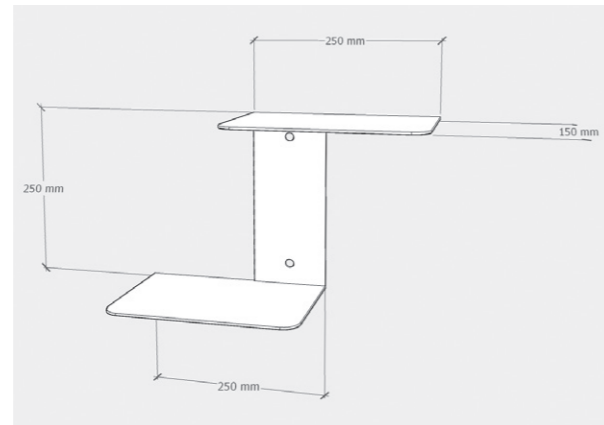

GROOVE
400 X 150 H 250 mm
acciaio
black / white / color

SLIM
350 X 210 H 700 mm
legno nobilitato

Apertura reversibile

Colori pag. 34-35

COMPLEMENTI

SIFONE TONDO ALTO
acciaio

cromo
black / white
color

SIFONE QUADRO ALTO
acciaio