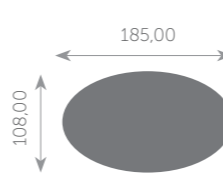

COPRIPILETTE Colori pag. 34-35 per lavabi acciaio

modello LAVABO	modello PIANO		
	black / white / color		
UP			
FOAM	LOOP	LIFT	PLAY
BOOT	FILO	LEAF	PERSONALITY PLAY
CUBIC	OPEN	KERA S	
KERA B	SURF	NAMI	
ROUND			
CUBIC	LEAF	DOU-LI	PLAY
KERA B	SURF	KERA S	PERSONALITY PLAY
LOOP	OPEN	NAMI	FREE
LIFT	FILO		
MACHI			
BLUME	LOOP	OPEN	PLAY
LOTUS	LIFT	FILO	PERSONALITY PLAY
CUBIC	LEAF	KERA S	
KERA B	SURF	NAMI	
OVAL B			
TAKA	LIFT	FILO	PLAY
CUBIC	LEAF	KERA S	PERSONALITY PLAY
KERA B	SURF	NAMI	
LOOP	OPEN		
OVAL S			
TAIKI	LIFT	OPEN	PLAY
CUBIC	LEAF	FILO	PERSONALITY PLAY
KERA B	SURF	KERA S	
LOOP		NAMI	
NINE			
PYRAMIS	KERA B	OPEN	PLAY
TEBE	LOOP	FILO	PERSONALITY PLAY
TETI	LIFT	INVERSO	
REVERSO	LEAF	NAMI	
CUBIC	SURF	KERA S	
SQUARE R			
CUBIC	LEAF	KERA S	PLAY
KERA B	SURF	NAMI	PERSONALITY PLAY
LOOP	OPEN		BLADE
LIFT	FILO		DUNE
			CODE