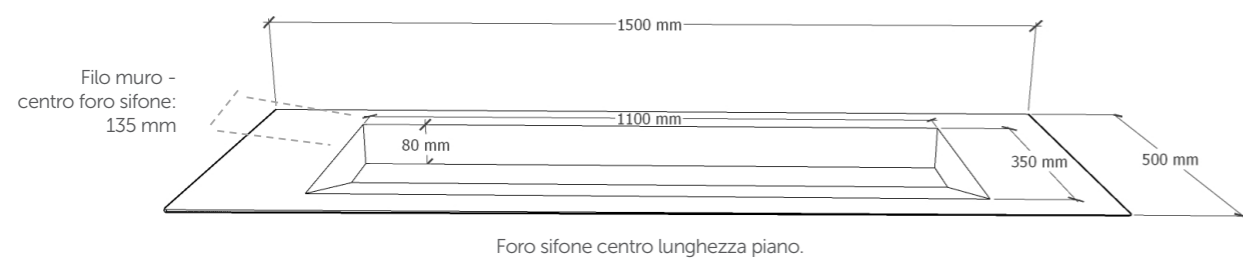

cromo
black / white
color

SIFONE TONDO ALTO black

SIFONE QUADRO ALTO black

SIFONE TONDO ALTO white

Colori pag. 34-35

ICON 1 CASSETTO

Larghezza minima 800 mm.
Larghezza regolabile in fase di montaggio.

Larghezza massima 1150 mm.
Larghezza regolabile in fase di montaggio.

ICON 2 CASSETTI

Larghezza minima 1703 mm.
Larghezza regolabile in fase di montaggio.

Larghezza massima 2396 mm.
Larghezza regolabile in fase di montaggio.

SCHEDE TECNICHE PIANI CON LAVABO INTEGRATO

Misure in mm

BLADE
misura minima 1500 mm

DUNE
misura minima 1500 mm

CODE
misura minima 1200 mm

STEALTH
misura minima 1200 mm

PLAY
misura minima 1200 mm

FREE
misura unica 1200 mm

SCHEDE TECNICHE E ACCESSORI PER PIANI

lunghezza piano 1200 mm