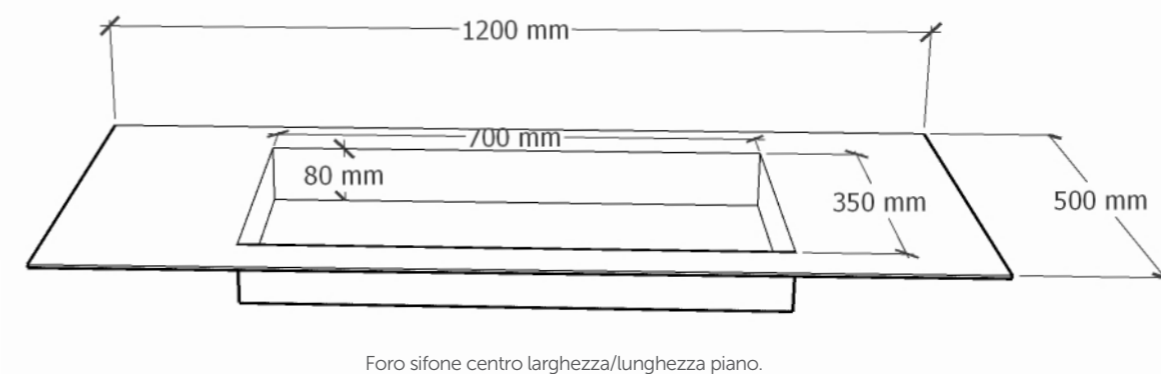

ICON 2 CASSETTI

Larghezza minima 1703 mm.
Larghezza regolabile in fase di montaggio.

Larghezza massima 2396 mm.
Larghezza regolabile in fase di montaggio.

SCHEDE TECNICHE PIANI CON LAVABO INTEGRATO

Misure in mm

BLADE
misura minima 1500 mm

DUNE
misura minima 1500 mm

CODE
misura minima 1200 mm

STEALTH
misura minima 1200 mm

PLAY
misura minima 1200 mm

FREE
misura unica 1200 mm

SCHEDE TECNICHE E ACCESSORI PER PIANI

lunghezza piano 1200 mm