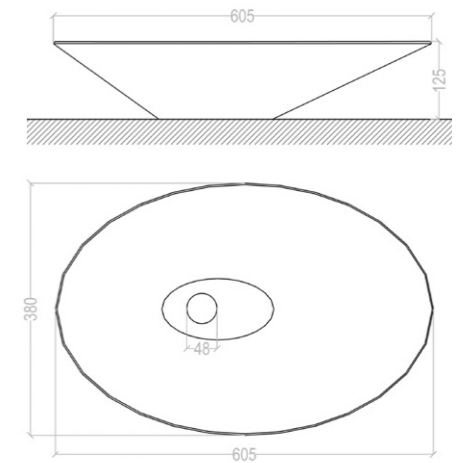

COLORI

Bianco traffico

Tabacco

Sabbia

Grigio cemento

Schede tecniche da pag. 20

COMPLEMENTI

OUT LINE
899 X 500 H 1650 mm
acciaio
black / white / color

BLADE
misura minima 1500 mm

DUNE
misura minima 1500 mm

CODE
misura minima 1200 mm

STEALTH
misura minima 1200 mm

PLAY
misura minima 1200 mm

FREE
misura unica 1200 mm

SCHEDE TECNICHE E ACCESSORI PER PIANI

lunghezza piano 1200 mm

MINI-MAL
MINI-MAL HOOK

MINI-MAL TWO
MINI-MAL TWO HOOK

MEET DRAWER

MEET DRAWER TWO

MINI-MAL DRAWER

MINI-MAL TWO DRAWER

TABLE

SCHEDE TECNICHE LAVABI

Misure in mm

PLANO

ORIGAMI

FILO

REVERSO

FOAM

PYRAMIS

TAKA